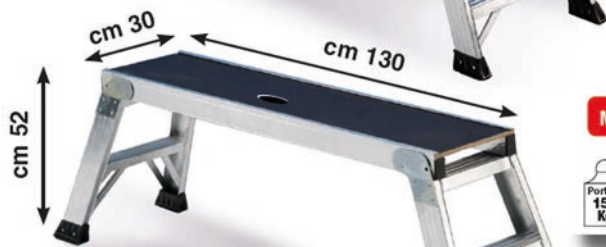

SALISCENDI

Altezza max 0.87 m

G

M

P

Asola di trasporto per la mano

Chiuso è di minimo ingombro

Pedane Speciali Su misura

Saliscendi trasportabile per l'installazione dei parabrezza su veicoli industriali

Saliscendi Maxi

Saliscendi Extra lungo

Sgabello in alluminio estruso nervato per uso professionale. Robusto e richiudibile con cerniera e blocco automatico di sicurezza, è dotato di piano di calpestio in legno fenolico antiscivolo verniciato e resistente alle intemperie. Dotato di **asola di presa** per il trasporto.

n.	m	m	cm	mm	Kg	Euro
Saliscendi G	0,87	2,90	25x131x61	65x35	13,4	229,00
Saliscendi M	0,52	2,60	18x131x44	65x35	9,8	159,00
Saliscendi P	0,30	2,30	18x101x40	65x35	6,6	129,00

- Apertura gambe a scatto con blocco automatico brevettato
- Ideale per imbianchini, carrozzieri, posatori, muratori, controsoffittisti e giardinieri
- Pedata gradino cm 8
- Tamponi in PVC antiscivolo
- Asola di presa per il trasporto
- Velcri di blocco di sicurezza delle gambe per il trasporto
- Imbollo in termoretraibile con poster